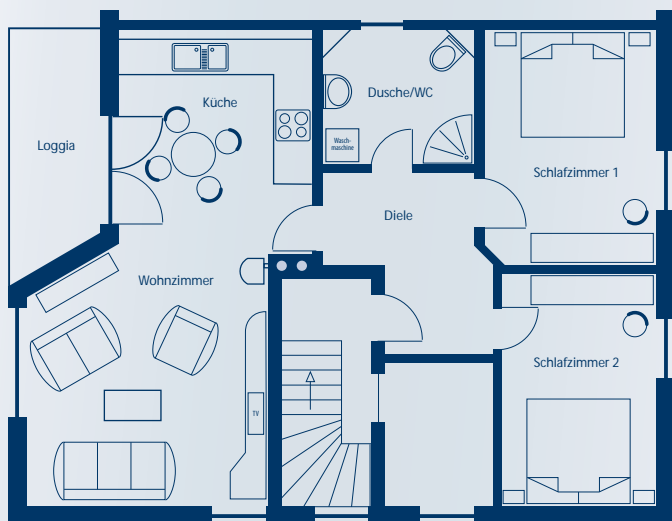

Ein Fernseher mit digitalem SAT-TV, DVD-Player und CD-Anlage gehören ebenfalls zur Ausstattung.

Unsere Ferienwohnung ist eine Nichtraucherwohnung und für Allergiker bestens geeignet.

Ein Parkplatz befindet sich am Haus.