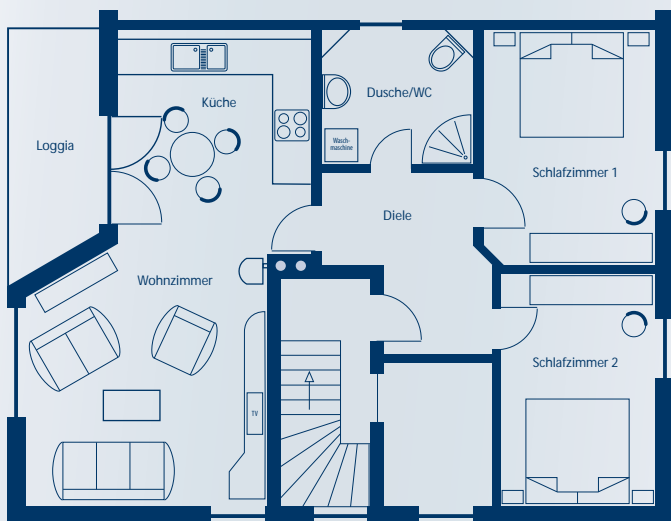

Ein Fernseher mit digitalem SAT-TV, DVD-Player und CD-Anlage gehören ebenfalls zur Ausstattung.

Unsere Ferienwohnung ist eine Nichtraucherwohnung und für Allergiker bestens geeignet.

Ein Parkplatz befindet sich am Haus.